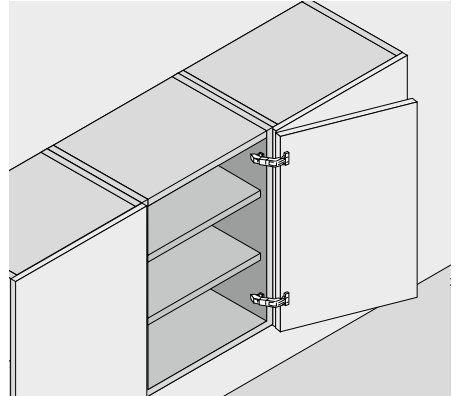

Петля 170°

- CLIP top с пружиной или без пружины
- Угол открывания 170°
- Регулировка фасада в трех плоскостях
- Удобная регулировка по глубине с помощью механизма шнек
- Дверь устанавливается и снимается с корпуса без инструмента
- С креплением INSERTA петля устанавливается в фасад без инструмента

Веб-код – задать в Конфигураторе изделий или нажать

DQD13Y

Применение

Информация для заказа

Накладная конструкция

Чашка петли		INSERTA	
Петля	Пружина	Цвет	№ арт.
CLIP top	●	NI	71T6540B
	○	NI	70T6540BTL

Чашка петли		На саморезы	
Петля	Пружина	Цвет	№ арт.
CLIP top	●	NI	71T6550
	○	NI	70T6550.TL