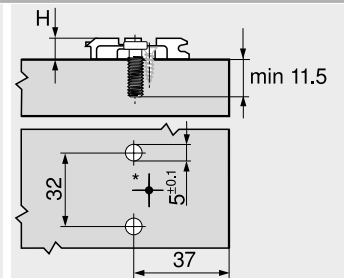

Крестообразная ответная планка – 37/32

- Монтаж на предустановленные евровинты \varnothing 6 мм
- Регулировка по высоте ± 3 мм
- Материал: цинк

Информация для заказа

Подъем (мм)	Высота (мм)	Цвет	№ арт.
0	8.5	NI	175L8100
3	11.5		175L8130
9	17.5		175L8190
11	19.5		175L8190.21
NI	Никелиров.		

Проектирование

H Высота
* Дополнительный саморез для петель с большим углом открывания и нулевым вхождением