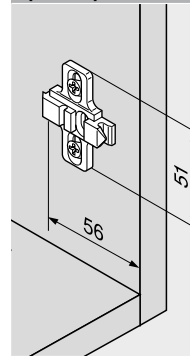

Крестообразная ответная планка – 37/32

- Монтаж на предустановленные евровинты \varnothing 6 мм
- Регулировка по высоте ± 3 мм
- Материал: цинк

Информация для заказа

Подъем (мм)	Высота (мм)	Цвет	№ арт.
0	8.5	NI	175L8100
3	11.5		175L8130
9	17.5		175L8190
11	19.5		175L8190.21
NI	Никелиров.		

Проектирование

H Высота
* Дополнительный саморез для петель с большим углом открывания и нулевым вхождением