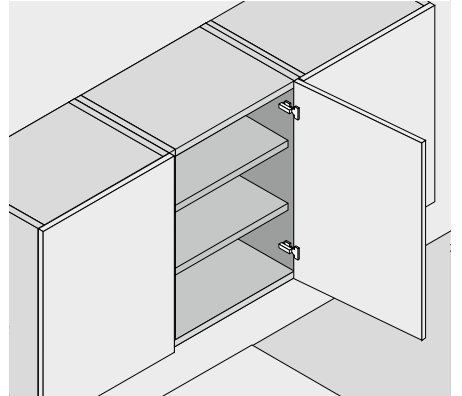

Петля CLIP 100°

- CLIP с пружиной или без пружины
- Угол открывания 100°
- Регулировка фасада в трех плоскостях
- Дверь устанавливается и снимается с корпуса без инструмента

Веб-код – задать в Конфигураторе изделий или нажать

DQDGRA

Применение

Информация для заказа

Накладная конструкция

Чашка петли		На саморезы		
Петля	Пружина	Цвет	№ арт.	
CLIP	●	NI	71M2550	
	○	NI	70M2550.TL	

Чашка петли		Под пресс		
Петля	Пружина	Цвет	№ арт.	
CLIP	●	NI	71M2580	
	○	NI	70M2580.TL	